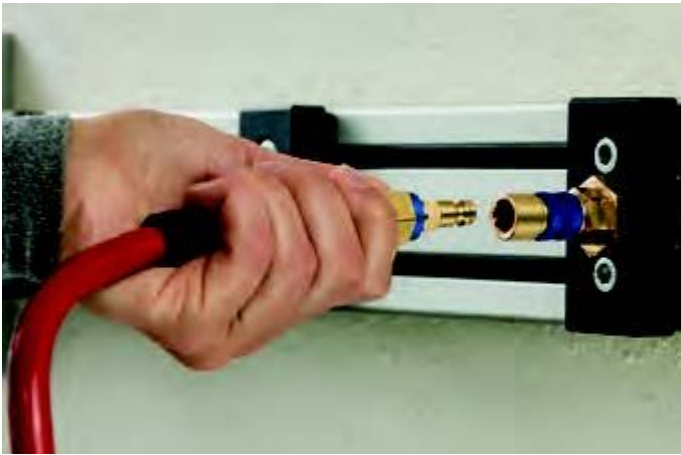

ESMK STEEKNIP KLEP DN5 SL 6 MM GR

Product Images

Algemene specificaties

- Met één hand te bedienen
- Alternatief voor Rectus 95/96 en Cejn 320
- Messing 58
- Met verschillende kleuren geanodiseerd gekarteld aluminium hulslen op zowel de koppelingen als de insteeknippels voor visuele duiding diverse media
- Insteeknippels met hulslen in diverse vormen. Alleen de juiste vorm (en kleur) past bij de snelkoppeling koppeling met dezelfde kleur.

(Ont)Koppelen van snelkoppelingen met kleurcodering

Koppelen: steek de insteeknippel in de koppeling.

Ontkoppelen: Schuif de huls van de koppeling naar achteren.

Materialen

Body	Messing MS 58
Huls	Geanodiseerd aluminium
Body klep	Messing MS 58
Klep	Messing MS 58
Plug	Messing MS 58 met geanodiseerd aluminium ring
Vering	RVS 1.4310
Schraapring	RVS 1.4310
Lagers	RVS 1.3541
Afdichtingen	NBR
Afdichtingsring	PVC type HPD

Specificaties

Maximale werkdruk	35 bar
Werktemperatuur	-20 °C - +100 °C
DN	5
Draad	ISO 228
Flow	310 l/min (bij 6 bar met ΔP 0,2 bar)

Bediening	Één hand
Media	Diverse

Dubbelzijdige afsluiting

Koppeling met klep - nippel met klep

Bij deze uitvoering is zowel de koppeling als de insteeknippel voorzien van een klep (double shut-off). Dit voorkomt dat er bij ontkoppeling media lekt. Bovendien blijft de druk altijd op peil.

Deze koppelingen kunt u ook gebruiken in combinatie met insteeknippels DN 7.2 zonder klep. Echter, u kunt onderstaande insteeknippels niet combineren met koppelingen DN 7.2 zonder klep.