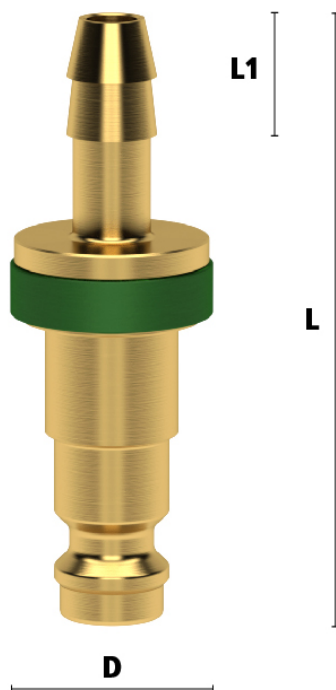

ESMK STEEKNIP KLEP DN5 SL 6 MM GR

Product Images

Algemene specificaties

- Met één hand te bedienen
- Alternatief voor Rectus 95/96 en Cejn 320
- Messing 58
- Met verschillende kleuren geanodiseerd gekarteld aluminium hulslen op zowel de koppelingen als de insteeknippels voor visuele duiding diverse media
- Insteeknippels met hulslen in diverse vormen. Alleen de juiste vorm (en kleur) past bij de snelkoppeling koppeling met dezelfde kleur.

(Ont)Koppelen van snelkoppelingen met kleurcodering

Koppelen: steek de insteeknippel in de koppeling.

Ontkoppelen: Schuif de huls van de koppeling naar achteren.

Materialen

Body	Messing MS 58
Huls	Geanodiseerd aluminium
Body klep	Messing MS 58
Klep	Messing MS 58
Plug	Messing MS 58 met geanodiseerd aluminium ring
Vering	RVS 1.4310
Schraapring	RVS 1.4310
Lagers	RVS 1.3541
Afdichtingen	NBR
Afdichtingsring	PVC type HPD

Bij deze uitvoering is zowel de koppeling als de insteeknippel voorzien van een klep (double shut-off). Dit voorkomt dat er bij ontkoppeling media lekt. Bovendien blijft de druk altijd op peil.

Deze koppelingen kunt u ook gebruiken in combinatie met insteeknippels DN 7.2 zonder klep. Echter, u kunt onderstaande insteeknippels niet combineren met koppelingen DN 7.2 zonder klep.

Let op: deze koppelingen kunnen gebruikt worden met nippels DN 5 zonder klep. Echter, deze nippels kunnen niet verbonden worden met de standaard DN 5 koppelingen zonder klep.

Dimensies

Artikelnummer	Slang	L	SW	L1	Gewicht
---------------	-------	---	----	----	---------