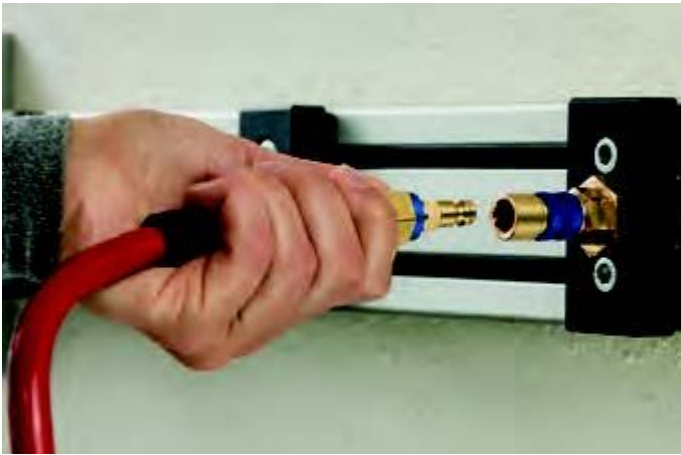

ESMK STEEKNIP KLEP DN5 SL 9 MM GR

Product Images

Algemene specificaties

- Met één hand te bedienen
- Alternatief voor Rectus 95/96 en Cejn 320
- Messing 58
- Met verschillende kleuren geanodiseerd gekarteld aluminium hulslen op zowel de koppelingen als de insteeknippels voor visuele duiding diverse media
- Insteeknippels met hulslen in diverse vormen. Alleen de juiste vorm (en kleur) past bij de snelkoppeling koppeling met dezelfde kleur.

(Ont)Koppelen van snelkoppelingen met kleurcodering

Koppelen: steek de insteeknippel in de koppeling.

Ontkoppelen: Schuif de huls van de koppeling naar achteren.

Materialen

Body	Messing MS 58
Huls	Geanodiseerd aluminium
Body klep	Messing MS 58
Klep	Messing MS 58
Plug	Messing MS 58 met geanodiseerd aluminium ring
Vering	RVS 1.4310
Schraapring	RVS 1.4310
Lagers	RVS 1.3541
Afdichtingen	NBR
Afdichtingsring	PVC type HPD

Specificaties

Maximale werkdruk	35 bar
Werktemperatuur	-20 °C - +100 °C
DN	5
Draad	ISO 228
Flow	310 l/min (bij 6 bar met ΔP 0,2 bar)

Bediening	Één hand
Media	Diverse

Dubbelzijdige afsluiting

Koppeling met klep - nippel met klep

Bij deze uitvoering is zowel de koppeling als de insteeknippel voorzien van een klep (double shut-off). Dit voorkomt dat er bij ontkoppeling media lekt. Bovendien blijft de druk altijd op peil.

Deze koppelingen kunt u ook gebruiken in combinatie met insteeknippels DN 7.2 zonder klep. Echter, u kunt onderstaande insteeknippels niet combineren met koppelingen DN 7.2 zonder klep.