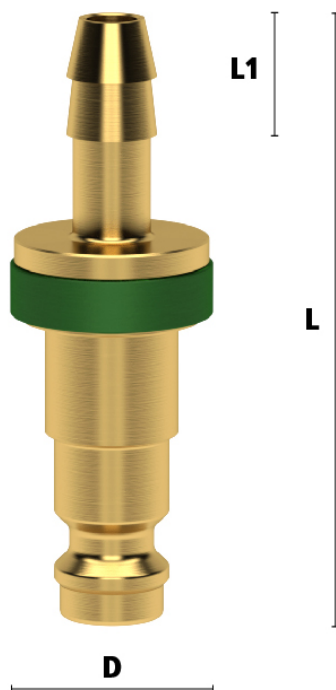

ESMK STEEKNIP KLEP DN5 SL 9 MM GR

Product Images

Algemene specificaties

- Met één hand te bedienen
- Alternatief voor Rectus 95/96 en Cejn 320
- Messing 58
- Met verschillende kleuren geanodiseerd gekarteld aluminium hulslen op zowel de koppelingen als de insteeknippels voor visuele duiding diverse media
- Insteeknippels met hulslen in diverse vormen. Alleen de juiste vorm (en kleur) past bij de snelkoppeling koppeling met dezelfde kleur.

(Ont)Koppelen van snelkoppelingen met kleurcodering

Koppelen: steek de insteeknippel in de koppeling.

Ontkoppelen: Schuif de huls van de koppeling naar achteren.

Materialen

Body	Messing MS 58
Huls	Geanodiseerd aluminium
Body klep	Messing MS 58
Klep	Messing MS 58
Plug	Messing MS 58 met geanodiseerd aluminium ring
Vering	RVS 1.4310
Schraapring	RVS 1.4310
Lagers	RVS 1.3541
Afdichtingen	NBR
Afdichtingsring	PVC type HPD

Bij deze uitvoering is zowel de koppeling als de insteeknippel voorzien van een klep (double shut-off). Dit voorkomt dat er bij ontkoppeling media lekt. Bovendien blijft de druk altijd op peil.

Deze koppelingen kunt u ook gebruiken in combinatie met insteeknippels DN 7.2 zonder klep. Echter, u kunt onderstaande insteeknippels niet combineren met koppelingen DN 7.2 zonder klep.

Let op: deze koppelingen kunnen gebruikt worden met nippels DN 5 zonder klep. Echter, deze nippels kunnen niet verbonden worden met de standaard DN 5 koppelingen zonder klep.

Dimensies

Artikelnummer	Slang	L	SW	L1	Gewicht
---------------	-------	---	----	----	---------