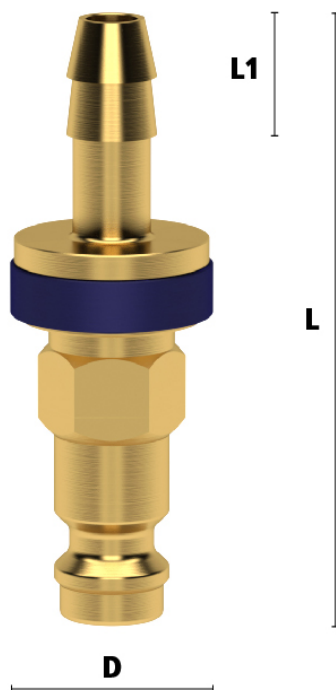

ESMK STEEKNIP KLEP DN5 SL 9 MM BL

Product Images

Algemene specificaties

- Met één hand te bedienen
- Alternatief voor Rectus 95/96 en Cejn 320
- Messing 58
- Met verschillende kleuren geanodiseerd gekarteld aluminium hulslen op zowel de koppelingen als de insteeknippels voor visuele duiding diverse media
- Insteeknippels met hulslen in diverse vormen. Alleen de juiste vorm (en kleur) past bij de snelkoppeling koppeling met dezelfde kleur.

(Ont)Koppelen van snelkoppelingen met kleurcodering

Koppelen: steek de insteeknippel in de koppeling.

Ontkoppelen: Schuif de huls van de koppeling naar achteren.

Materialen

Body	Messing MS 58
Huls	Geanodiseerd aluminium
Body klep	Messing MS 58
Klep	Messing MS 58
Plug	Messing MS 58 met geanodiseerd aluminium ring
Vering	RVS 1.4310
Schraapring	RVS 1.4310
Lagers	RVS 1.3541
Afdichtingen	NBR
Afdichtingsring	PVC type HPD

Bij deze uitvoering is zowel de koppeling als de insteeknippel voorzien van een klep (double shut-off). Dit voorkomt dat er bij ontkoppeling media lekt. Bovendien blijft de druk altijd op peil.

Deze koppelingen kunt u ook gebruiken in combinatie met insteeknippels DN 7.2 zonder klep. Echter, u kunt onderstaande insteeknippels niet combineren met koppelingen DN 7.2 zonder klep.

Let op: deze koppelingen kunnen gebruikt worden met nippels DN 5 zonder klep. Echter, deze nippels kunnen niet verbonden worden met de standaard DN 5 koppelingen zonder klep.

Dimensies

Artikelnummer	Slang	L	SW	L1	Gewicht
---------------	-------	---	----	----	---------