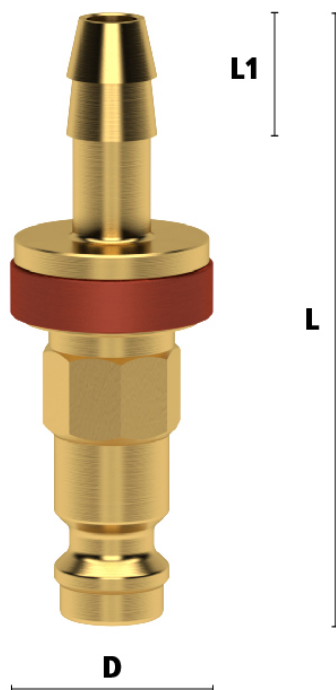

ESMK STEEKNIP KLEP DN5 SL 6 MM RO

Product Images

Algemene specificaties

- Met één hand te bedienen
- Alternatief voor Rectus 95/96 en Cejn 320
- Messing 58
- Met verschillende kleuren geanodiseerd gekarteld aluminium hulslen op zowel de koppelingen als de insteeknippels voor visuele duiding diverse media
- Insteeknippels met hulslen in diverse vormen. Alleen de juiste vorm (en kleur) past bij de snelkoppeling koppeling met dezelfde kleur.

(Ont)Koppelen van snelkoppelingen met kleurcodering

Koppelen: steek de insteeknippel in de koppeling.

Ontkoppelen: Schuif de huls van de koppeling naar achteren.

Materialen

Body	Messing MS 58
Huls	Geanodiseerd aluminium
Body klep	Messing MS 58
Klep	Messing MS 58
Plug	Messing MS 58 met geanodiseerd aluminium ring
Vering	RVS 1.4310
Schraapring	RVS 1.4310
Lagers	RVS 1.3541
Afdichtingen	NBR
Afdichtingsring	PVC type HPD

Bij deze uitvoering is zowel de koppeling als de insteeknippel voorzien van een klep (double shut-off). Dit voorkomt dat er bij ontkoppeling media lekt. Bovendien blijft de druk altijd op peil.

Deze koppelingen kunt u ook gebruiken in combinatie met insteeknippels DN 7.2 zonder klep. Echter, u kunt onderstaande insteeknippels niet combineren met koppelingen DN 7.2 zonder klep.

Let op: deze koppelingen kunnen gebruikt worden met nippels DN 5 zonder klep. Echter, deze nippels kunnen niet verbonden worden met de standaard DN 5 koppelingen zonder klep.

Dimensies

Artikelnummer	Slang	L	SW	L1	Gewicht
---------------	-------	---	----	----	---------