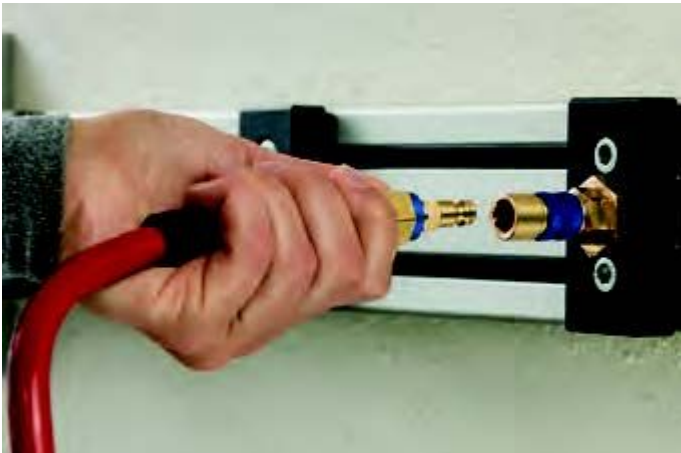

ESMK STEEKNIP KLEP DN5 SL 6 MM RO

Product Images

Algemene specificaties

- Met één hand te bedienen
- Alternatief voor Rectus 95/96 en Cejn 320
- Messing 58
- Met verschillende kleuren geanodiseerd gekarteld aluminium hulslen op zowel de koppelingen als de insteeknippels voor visuele duiding diverse media
- Insteeknippels met hulslen in diverse vormen. Alleen de juiste vorm (en kleur) past bij de snelkoppeling koppeling met dezelfde kleur.

(Ont)Koppelen van snelkoppelingen met kleurcodering

Koppelen: steek de insteeknippel in de koppeling.

Ontkoppelen: Schuif de huls van de koppeling naar achteren.

Materialen

Body	Messing MS 58
Huls	Geanodiseerd aluminium
Body klep	Messing MS 58
Klep	Messing MS 58
Plug	Messing MS 58 met geanodiseerd aluminium ring
Vering	RVS 1.4310
Schraapring	RVS 1.4310
Lagers	RVS 1.3541
Afdichtingen	NBR
Afdichtingsring	PVC type HPD

Specificaties

Maximale werkdruk	35 bar
Werktemperatuur	-20 °C - +100 °C
DN	5
Draad	ISO 228
Flow	310 l/min (bij 6 bar met ΔP 0,2 bar)

Bediening	Één hand
Media	Diverse

Dubbelzijdige afsluiting

Koppeling met klep - nippel met klep

Bij deze uitvoering is zowel de koppeling als de insteeknippel voorzien van een klep (double shut-off). Dit voorkomt dat er bij ontkoppeling media lekt. Bovendien blijft de druk altijd op peil.

Deze koppelingen kunt u ook gebruiken in combinatie met insteeknippels DN 7.2 zonder klep. Echter, u kunt onderstaande insteeknippels niet combineren met koppelingen DN 7.2 zonder klep.