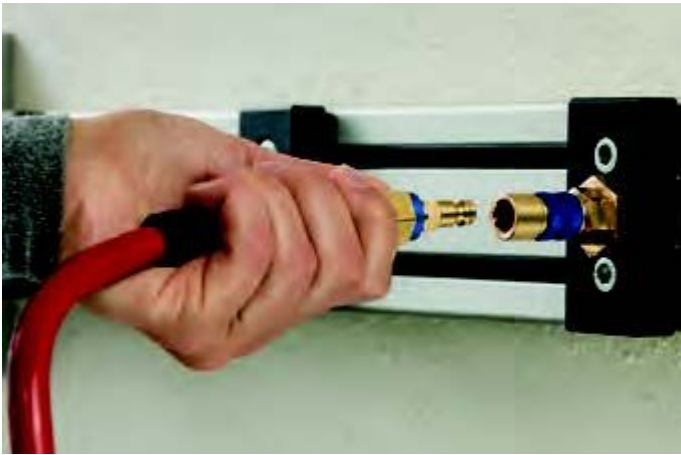

ESMK STEEKNIP KLEP DN5 SL 9 MM RO

Product Images

Algemene specificaties

- Met één hand te bedienen
- Alternatief voor Rectus 95/96 en Cejn 320
- Messing 58
- Met verschillende kleuren geanodiseerd gekarteld aluminium hulslen op zowel de koppelingen als de insteeknippels voor visuele duiding diverse media
- Insteeknippels met hulslen in diverse vormen. Alleen de juiste vorm (en kleur) past bij de snelkoppeling koppeling met dezelfde kleur.

(Ont)Koppelen van snelkoppelingen met kleurcodering

Koppelen: steek de insteeknippel in de koppeling.

Ontkoppelen: Schuif de huls van de koppeling naar achteren.

Materialen

Body	Messing MS 58
Huls	Geanodiseerd aluminium
Body klep	Messing MS 58
Klep	Messing MS 58
Plug	Messing MS 58 met geanodiseerd aluminium ring
Vering	RVS 1.4310
Schraapring	RVS 1.4310
Lagers	RVS 1.3541
Afdichtingen	NBR
Afdichtingsring	PVC type HPD

Specificaties

Maximale werkdruk	35 bar
Werktemperatuur	-20 °C - +100 °C
DN	5
Draad	ISO 228
Flow	310 l/min (bij 6 bar met ΔP 0,2 bar)

Bediening	Één hand
Media	Diverse

Dubbelzijdige afsluiting

Koppeling met klep - nippel met klep

Bij deze uitvoering is zowel de koppeling als de insteeknippel voorzien van een klep (double shut-off). Dit voorkomt dat er bij ontkoppeling media lekt. Bovendien blijft de druk altijd op peil.

Deze koppelingen kunt u ook gebruiken in combinatie met insteeknippels DN 7.2 zonder klep. Echter, u kunt onderstaande insteeknippels niet combineren met koppelingen DN 7.2 zonder klep.