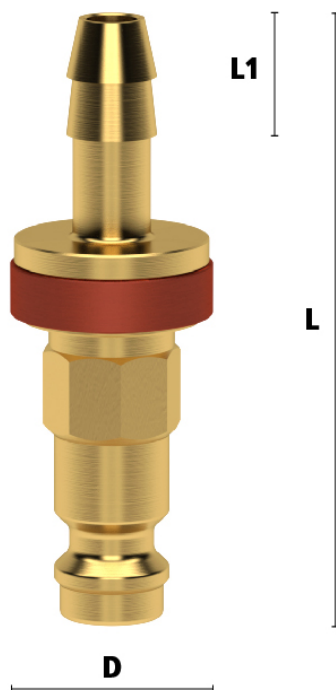

ESMK STEEKNIP KLEP DN5 SL 9 MM RO

Product Images

Algemene specificaties

- Met één hand te bedienen
- Alternatief voor Rectus 95/96 en Cejn 320
- Messing 58
- Met verschillende kleuren geanodiseerd gekarteld aluminium hulslen op zowel de koppelingen als de insteeknippels voor visuele duiding diverse media
- Insteeknippels met hulslen in diverse vormen. Alleen de juiste vorm (en kleur) past bij de snelkoppeling koppeling met dezelfde kleur.

(Ont)Koppelen van snelkoppelingen met kleurcodering

Koppelen: steek de insteeknippel in de koppeling.

Ontkoppelen: Schuif de huls van de koppeling naar achteren.

Materialen

Body	Messing MS 58
Huls	Geanodiseerd aluminium
Body klep	Messing MS 58
Klep	Messing MS 58
Plug	Messing MS 58 met geanodiseerd aluminium ring
Vering	RVS 1.4310
Schraapring	RVS 1.4310
Lagers	RVS 1.3541
Afdichtingen	NBR
Afdichtingsring	PVC type HPD

Bij deze uitvoering is zowel de koppeling als de insteeknippel voorzien van een klep (double shut-off). Dit voorkomt dat er bij ontkoppeling media lekt. Bovendien blijft de druk altijd op peil.

Deze koppelingen kunt u ook gebruiken in combinatie met insteeknippels DN 7.2 zonder klep. Echter, u kunt onderstaande insteeknippels niet combineren met koppelingen DN 7.2 zonder klep.

Let op: deze koppelingen kunnen gebruikt worden met nippels DN 5 zonder klep. Echter, deze nippels kunnen niet verbonden worden met de standaard DN 5 koppelingen zonder klep.

Dimensies

Artikelnummer	Slang	L	SW	L1	Gewicht
---------------	-------	---	----	----	---------