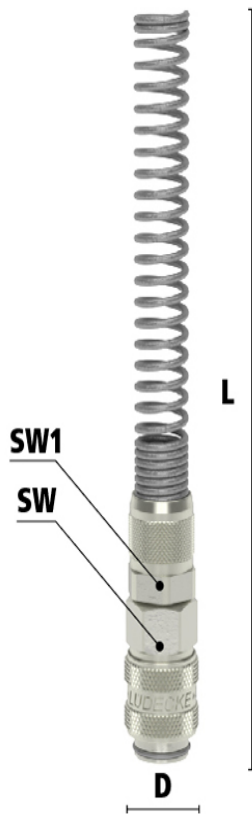

Dimensies

Artikelnummer	Slang	L	D	L1	SW1	Gewicht
ESMN35TQF	3x5 mm	100	14	16	11	35
ESMN4TQF	4x6 mm	120	14	16	12	39
ESMN6TQF	6x8 mm	130	14	16	14	44