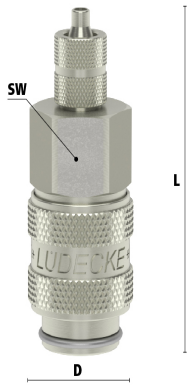

Dimensies

Artikelnummer	Slang	L	D	L1	SW1	Gewicht
ESMN35TQ	3x5 mm	42	14	16	/	30
ESMN4TQ	4x6 mm	43	14	16	12	32
ESMN6TQ	6x8 mm	46	14	16	14	34