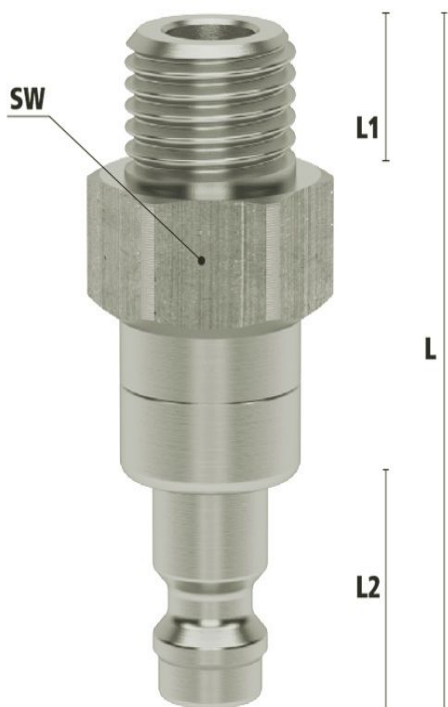

MINI NIPPEL M. KLEP DN G3/8 BU MV

Product Images

Algemene specificaties

- Met één hand te bedienen
- Alternatief voor Parker/Rectus 21
- De schuifhuls beschermt de body van de koppeling tegen vuil
- Geschikt voor perslucht, water en vacuüm tot 0,8 bar

Dubbele afsluiting

Koppeling - nippel

Bij deze uitvoering is zowel de koppeling als de insteeknippel voorzien van een klep (double shut-off). Dit voorkomt dat er bij ontkoppeling media lekt. Bovendien blijft de druk altijd op peil.

Deze koppelingen kunt u ook gebruiken in combinatie met insteeknippels DN 5 zonder klep. Echter, u kunt

onderstaande insteeknippels niet combineren met koppelingen DN 5 zonder klep.

Dimensies

| Artikelnummer | Draad | L | SW | L1 | L2 | Gewicht |
|---------------|-----------|----|----|----|----|---------|
| ESMN101NAAB | M10x1 | 40 | 14 | 7 | 14 | 26 |
| ESMN121NAAB | M12x1,5 | 44 | 17 | 10 | 14 | 35 |
| ESMN141NAAB | M14x1,5 | 44 | 17 | 10 | 14 | 42 |
| ESMN18NAAB | 1/8" BSPP | 40 | 13 | 7 | 14 | 25 |
| ESMN14NAAB | 1/4" BSPP | 42 | 17 | 9 | 14 | 35 |
| ESMN38NAAB | 3/8" BSPP | 42 | 19 | 9 | 14 | 36 |

Additional Information

| | |
|---------------------------------|--------------------------------|
| EAN Code | 8719426591420 |
| Artikelnummer | ESMN38NAAB |
| Merk | Ludecke |
| Doorlaat | DN 5 |
| Fabrikant | Ludecke |
| Insteeknippel of snelkoppeling? | Insteeknippel |
| Profiel | Overig |
| Soort | Grip |
| Veiligheidsnorm | Niet conform ARBO |
| Aansluiting | 3/8" |
| Klep | Ja |
| Materiaal | Messing vernikkeld |
| Type aansluiting | Buitendraad |
| Alternatief voor | 21SBAW17MPN Rectus 8434 RHH |
| Draadsoort | BSP |